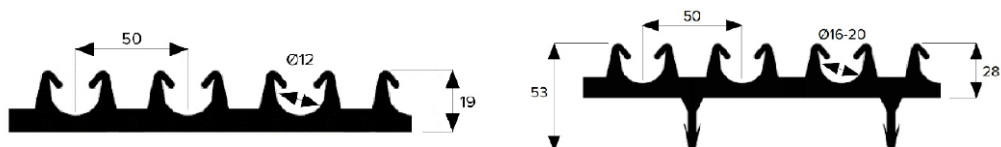

Festeskinner for 12 - 20mm gulvvarmerør for å feste gulvvarmerør i støpte gulvkonstruksjoner i eneboliger, offentlige bygg, industribygg eller idrettsanlegg. Festeskinnene er utformet med rørholdere som takket være sin konstruksjon sikre enkelt montering og garanterer at rørene ikke løsner etter montering.

Minste mulige avstand mellom rørene er 50mm.

Spesialkroker på begge ender gjør at monteringskinnene kan kombineres til lange lengder.

Dette systemet er spesielt egnet for store områder

Teknisk beskrivelse

Vi anbefaler å montere skinnene med en avstand på 0,5m. I svinger hvor det oppstår økte belastninger, anbefales det å bruke festekramper som tilsvarer rørdiameteren.

Tekniske data

- | | |
|---------------------------------|---|
| • Material: | Polypropylen (PP) |
| • Lengde: | 1000mm |
| • Bredde: | 40mm |
| • Rørstørrelse: | 12-20mm |
| • Minste avstand mellom rørene: | 50mm |
| • Materialforbruk: | 1,5 - 2m festeskinne pr. m ² |

Mål (mm)

Følgende varenummer inngår i systemet

Art.nr	Dimensjon
8375140	16-20 mm, med stifter
8375019	16-20 mm